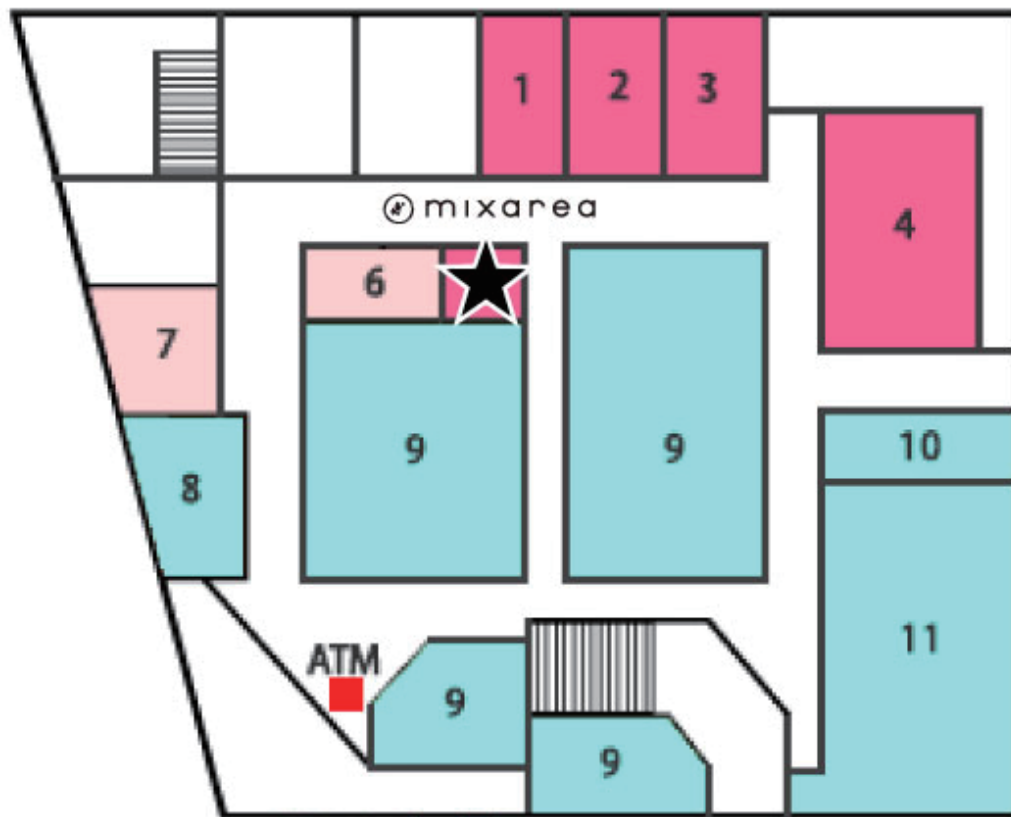

占いサロン ミクセリア 銀座インズ3サロン

所在地

〒104-0061 東京都中央区銀座 西1丁目2番地先 北有楽ビル
銀座インズ31階

順路

① JR有楽町駅 京橋口 徒歩3分

② 東京メトロ一丁目駅直結

③「東京交通会館」を左

④ マクドナルドの裏手になります

占いサロン ミクセリア 銀座インズ3 サロン

所在地

〒104-0061 東京都中央区銀座 西1丁目2番地先 北有楽ビル
銀座インズ3 1階

フロアマップ

インズ3 1F

ATM:セブン銀行

占いサロン ミクセリア フロアマップ 銀座インズ3 1階 参照元: www.ginza-inz.co.jp