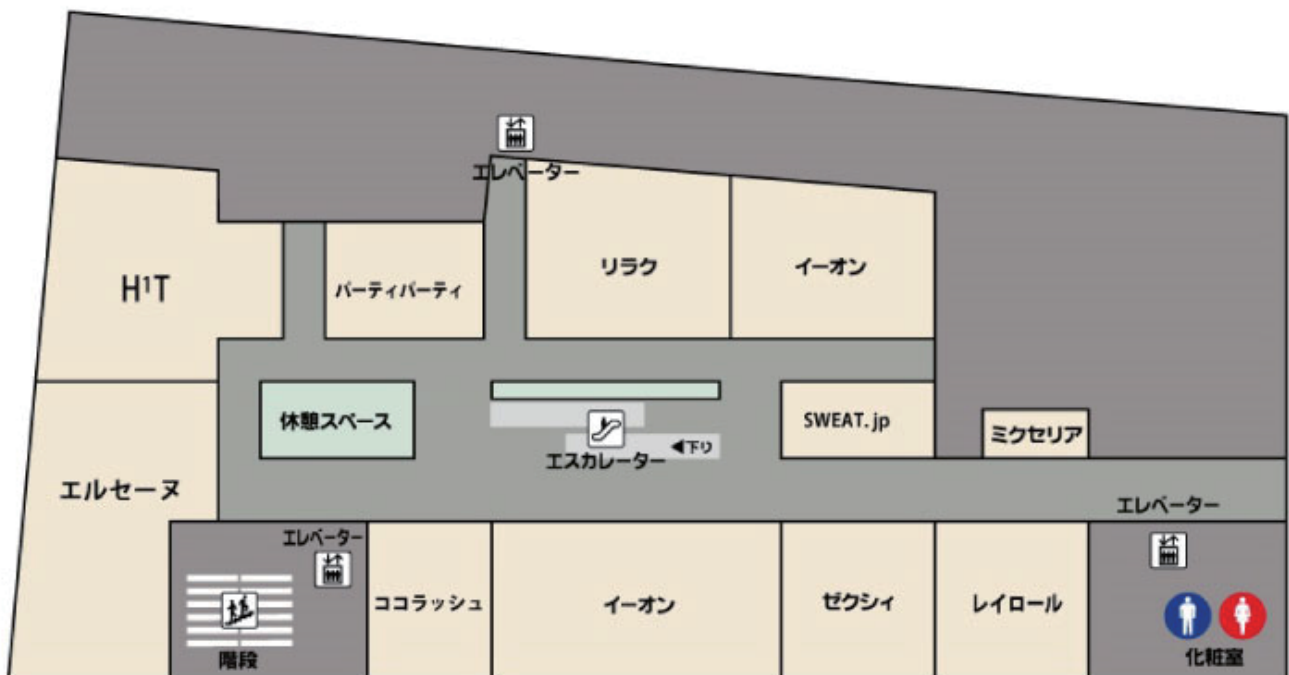

占いサロン ミクセリア 柏マルイ サロン

所在地

〒277-0005 千葉県柏市柏1丁目1-11 柏マルイ 8階

順路

① J R 柏駅 中央口の改札からマルイへ

② エスカレーターで上に8階

③「レイロール」の向かいです

占いサロン ミクセリア 柏マルイ サロン

所在地

〒277-0005 千葉県柏市柏1丁目1-11 柏マルイ 8階

フロアマップ

占いサロン ミクセリア フロアマップ 柏マルイ 8階 参照元: www.0101.co.jp