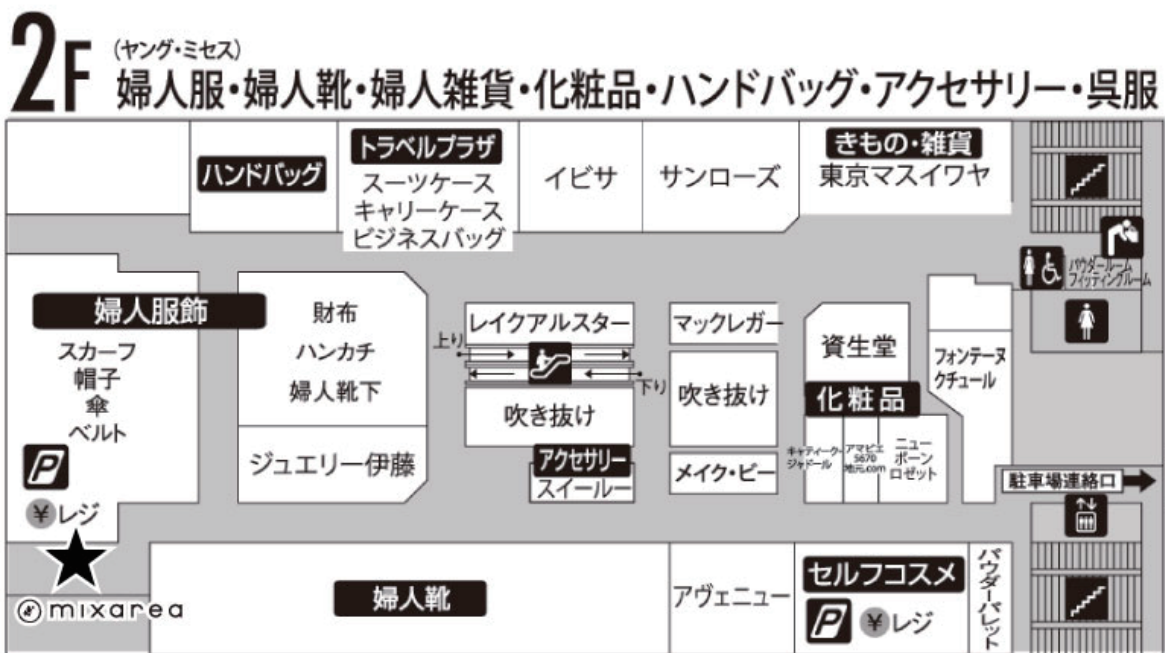

占いサロン ミクセリア 名鉄百貨店 一宮店 サロン

所在地

〒491-0912 愛知県一宮市新生 1 丁目 1-1 名鉄百貨店 一宮店 2 階

順路

① 名鉄一宮駅の改札を出て

② 徒歩1分で「名鉄百貨店 一宮店」につきます

占いサロン ミクセリア 名鉄百貨店 一宮店 サロン

所在地

〒491-0912 愛知県一宮市新生 1 丁目 1-1 名鉄百貨店 一宮店 2 階

フロアマップ

占いサロン ミクセリア フロアマップ 名鉄百貨店 一宮店 2階 参照元:www.e-meitetsu.com