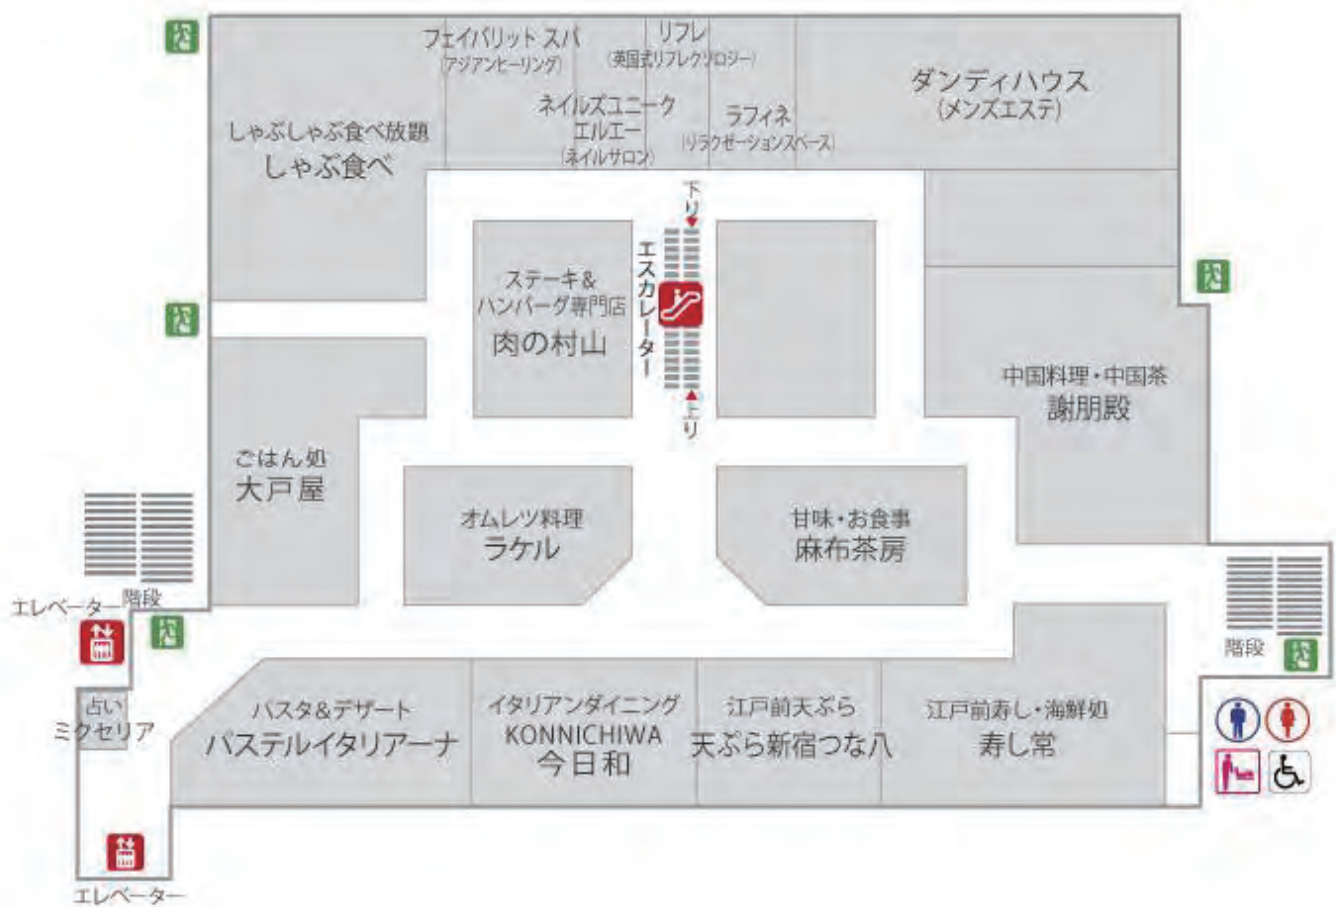

占いサロン ミクセリア 丸井錦糸町店 サロン

所在地

〒130-0022 東京都墨田区江東橋 3 丁目 9-10 丸井錦糸町店 7 階

順路

① JR 錦糸町駅 南口改札を出て左側にスロープがあります

② 信号を渡って頂くと「丸井錦糸町店」の前につきます

③ エスカレーター上り突き当りを左にまっすぐ進みます

④ 「パステルイタリアーナ」の向かいです

占いサロン ミクセリア 丸井錦糸町店 サロン

所在地

〒130-0022 東京都墨田区江東橋 3 丁目 9-10 丸井錦糸町店 7 階

フロアマップ

占いサロン ミクセリア フロアマップ 丸井錦糸町店 7階 参照元:www.0101.co.jp