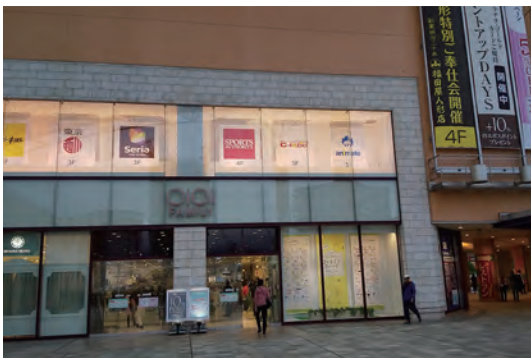

占いサロン ミクセリア マルイファミリー海老名 サロン

所在地

〒243-0483 神奈川県海老名市中央1丁目6-1 マルイファミリー海老名 5階

順路

①JR 蛸名駅東口改札でたところ

② JR 蛸名駅東口からペDESTリアンデッキにでます

③道なりに進むと「マルイファミリー海老名」があります

④5階「ヴィレッジヴァンガード」の向かいにあります

占いサロン ミクセリア マルイファミリー海老名 サロン

所在地

〒243-0483 神奈川県海老名市中央1丁目6-1 マルイファミリー海老名 5階

フロアマップ

占いサロン ミクセリア フロアマップ マルイファミリー海老名 5階 参照元: www.0101.co.jp