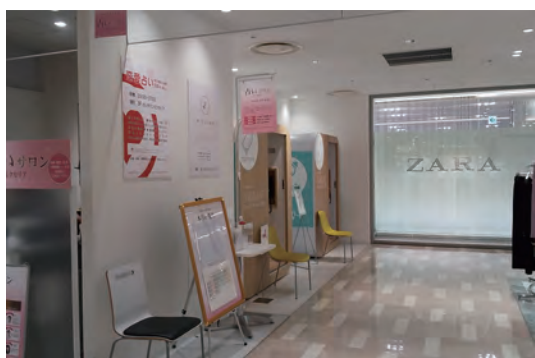

# 占いサロン ミクセリア マルイシティ横浜 サロン

## 順路

①「マルイシティ 横浜」のエスカレーターで3階にあがります

② おむつ交換などができる授乳スペースが隣にあります

③ 突き当たりが「ZARA」です

④そのまま真っ直ぐ行った右手です