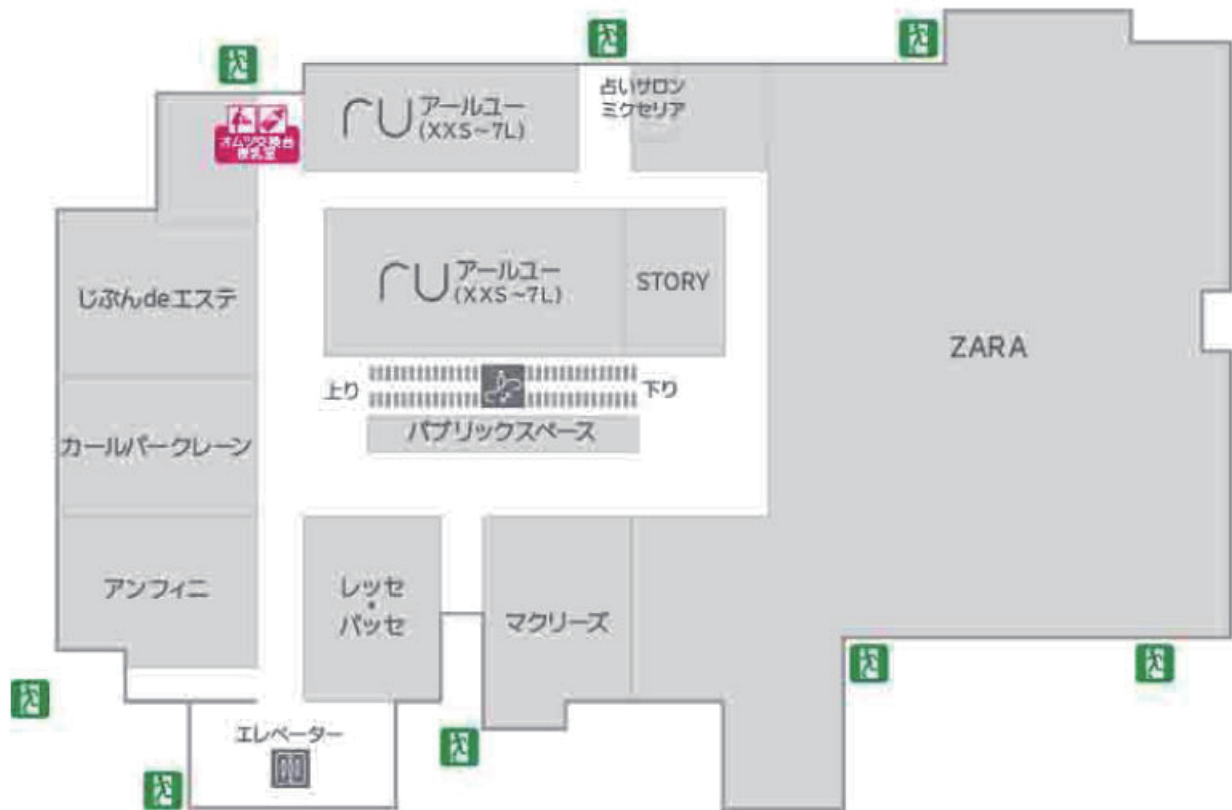

## 所在地

〒220-0011 神奈川県横浜市西区高島2丁目19-12 マルイシティ横浜 3階

## 順路

①「マルイシティ 横浜」のエスカレーターで3階にあがります

② おむつ交換などができる授乳スペースが隣にあります

③ 突き当たりが「ZARA」です

④そのまま真っ直ぐ行った右手です

# 占いサロン ミクセリア マルイシティ横浜 サロン

## フロアマップ

占いサロン ミクセリア フロアマップ マルイシティ横浜 3階 参照元:www.0101.co.jp