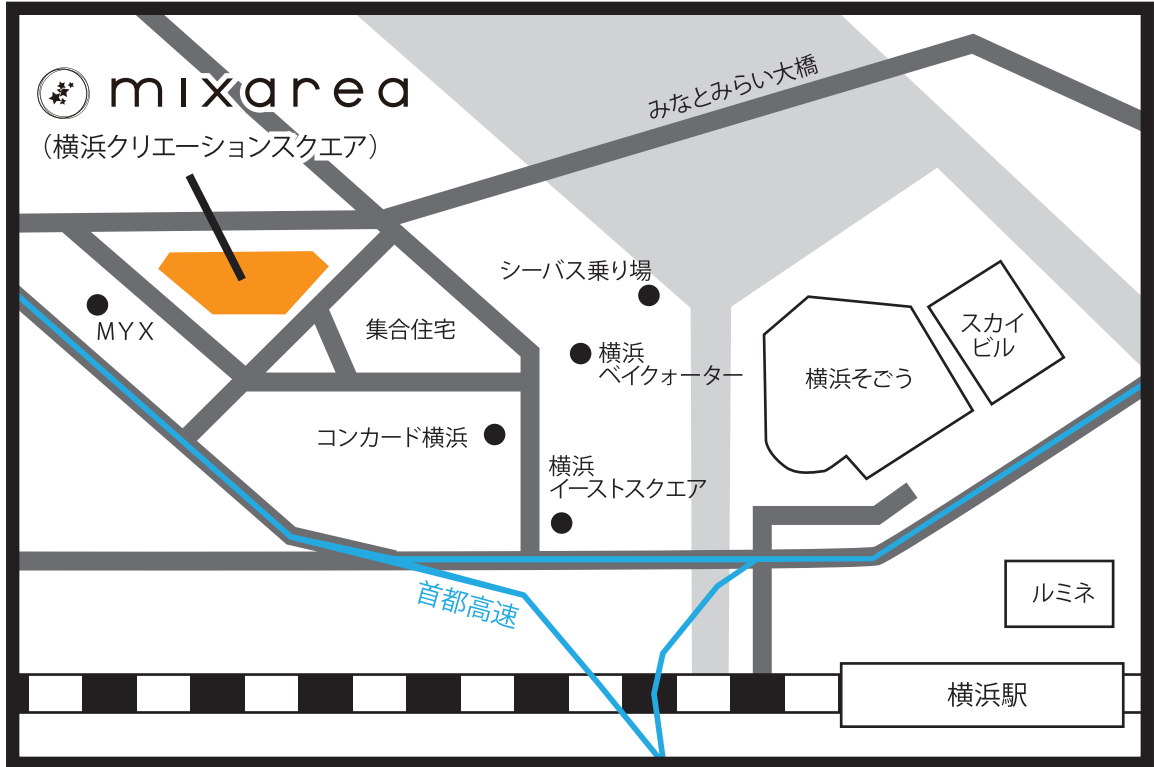

占いサロン ミクセリア横浜 アクセスマップ

順路

- ① 横浜駅のきた東口方面から地上にあがります
- ② 国道沿いにでます
- ③ 金港町の交差点をわたります
- ④ パナソニックを左側にまっすぐ道なりにすすみます
- ⑤ 左手の横浜クリエイションスクエア建物の中にあります

google MAP

占いサロン ミクセリア横浜

住所：神奈川県横浜市神奈川区栄町5-1YCSビル 1F

最寄駅：横浜駅（きた東口） 鑑定時間：12:00～19:00